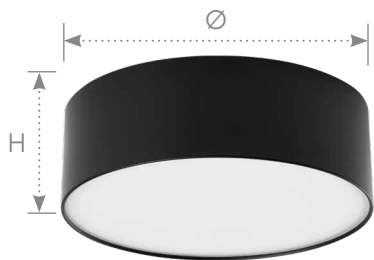

# Светильник накладной AL200 серии «Simple matte»

Feron

материал: алюминий, акрил

IP20

4000K

50000  
часов

Идеально сочетается  
с моделью **AL6200**

арт. 48079

арт. 48077

арт. 48075

арт. 48078

арт. 48076

арт. 48074

**28W, 1960Lm**

ØxH,mm (140x60)

**20W, 1400Lm**

ØxH,mm (115x50)

**10W, 700Lm**

ØxH,mm (90x50)

Возможность объединять  
несколько мощностей  
в одном помещении и  
создавать композиции.  
Идеально сочетаются  
с моделью AL6200

Стильное решение для  
квартиры и дома – матовый  
корпус и рассеиватель, мягкое  
распределение света по всей  
поверхности светильника

Корпус возможно закрутить так,  
что между основанием светильника и  
натяжным потолком останется место для  
термокольца, при этом внешне корпус  
будет плотно прилегать к потолку.

Feron.ru