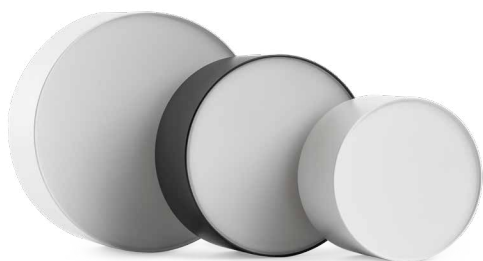

# Светильник накладной AL200 серии «Simple matte»

Feron

материал: алюминий, акрил

IP20

4000K

50000  
часов

Идеально сочетается  
с моделью **AL6200**

арт. 48079

арт. 48077

арт. 48075

арт. 48078

арт. 48076

арт. 48074

**28W, 1960Lm**

ØxH,mm (140x60)

**20W, 1400Lm**

ØxH,mm (115x50)

**10W, 700Lm**

ØxH,mm (90x50)

Возможность объединять  
несколько мощностей  
в одном помещении и  
создавать композиции.  
Идеально сочетаются  
с моделью AL6200

Стильное решение для  
квартиры и дома – матовый  
корпус и рассеиватель, мягкое  
распределение света по всей  
поверхности светильника