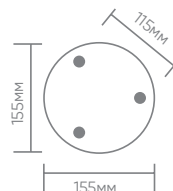

Архитектурные и ландшафтные светильники серии «Сиэл»

Feron

Материал: металл, стекло.

Монтажные размеры DH0908:

DH0903 арт. 11654
LxWxH, мм (175x108x340)

DH0904 арт. 11656
LxWxH, мм (175x108x220)

DH0908 арт. 11658
LxWxH, мм (108x108x800)