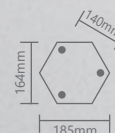

«КЛАССИКА»

Модель	8110		
Артикул	11105	11106	11240
Цвет	белый	черный	черное золото
Монтаж	столб средний		
Мощность	max 100W		
Материал	металл, стекло		
Размеры ДхШхВ	160x160x1140mm		

Модель	8111		
Артикул	11209	11212	11241
Цвет	белый	черный	черное золото
Монтаж	столб	столб большой	
Мощность	max 100W		
Материал	металл, стекло		
Размеры ДхШхВ	160x160x2060mm		