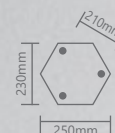

«КЛАССИКА»

Модель	8110		
Артикул	11105	11106	11240
Цвет	белый	черный	черное золото
Монтаж	столб средний		
Мощность	max 100W		
Материал	металл, стекло		
Размеры ДхШхВ	160x160x1140mm		

Модель	8111		
Артикул	11209	11212	11241
Цвет	белый	черный	черное золото
Монтаж	столб	столб большой	
Мощность	max 100W		
Материал	металл, стекло		
Размеры ДхШхВ	160x160x2060mm		