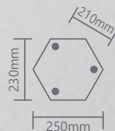

«КЛАССИКА»

Модель	8114		
Артикул	11210	11213	11242
Цвет	белый	черный	черное золото
Монтаж	столб большой		
Мощность	max 2x100W		
Материал	металл, стекло		
Размеры ДхШхВ	155x590x2290mm		

Модель	8115		
Артикул	11211	11214	11243
Цвет	белый	черный	черное золото
Монтаж	столб большой		
Мощность	max 3x100W		
Материал	металл, стекло		
Размеры ДхШхВ	400x580x2120mm		