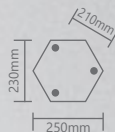

«КЛАССИКА»

Модель	8114		
Артикул	11210	11213	11242
Цвет	белый	черный	черное золото
Монтаж	столб большой		
Мощность	max 2x100W		
Материал	металл, стекло		
Размеры ДхШхВ	155x590x2290mm		

Модель	8115		
Артикул	11211	11214	11243
Цвет	белый	черный	черное золото
Монтаж	столб большой		
Мощность	max 3x100W		
Материал	металл, стекло		
Размеры ДхШхВ	400x580x2120mm		